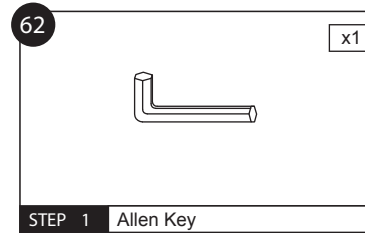

Pre-installed Parts

Hardware

Pre-installed Hardware

Accessories