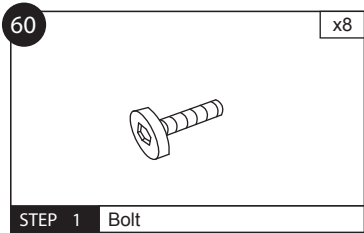

Pre-installed Parts

Hardware

Pre-installed Hardware

Accessories