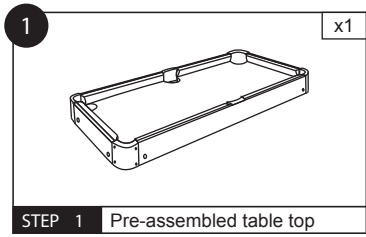

Pre-installed Parts

Hardware

Pre-installed Hardware

Accessories