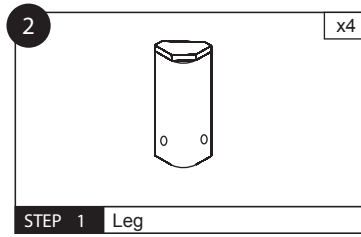

Pre-installed Parts

Hardware

Pre-installed Hardware

Accessories